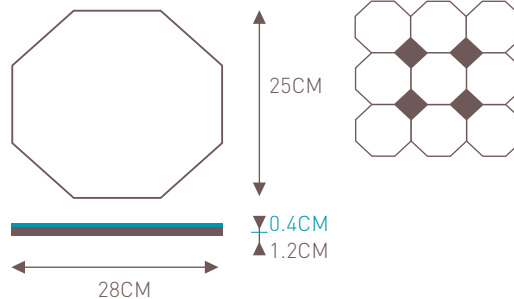

toepasbaarheid	binnen en buiten, wand en vloer
techniek	pers onder hoge druk
patroon	koperen patronen mal, minimale dikte van individuele lijnen is 2.5 mm
materialen	marmerpoeder, vermalen kiezels, pigment, cement, water
afmetingen	lengte en breedte van 30 x 30cm tot 5 x 5 cm; standaardmaat 20 x 20 cm (afwijking < 0,5mm)
dikte	1.6 cm (afwijking < 3mm)
dikte van toplaag	3 - 5 mm
gewicht	1.3 Kg per stuk (20 x 20 tegels)
hoekafwijking	max < 2°
slijtage toplaag	zoals marmer (klasse II/III) niet meer dan 0.45 G/cm ²
slipgroep certificaat	R10-R11 Inspectierapport Nr: 214-1404-1.1 (Zwitserland). Rapport op aanvraag verkrijgbaar.
breukkracht	min 1200 N
kleurechtheid	kleurecht bij gebruik binnen, buiten kan vervaging optreden
behandeling	cementtegels dienen geïmpregneerd te worden met een impregneermiddel
milieu	groen product. Er worden geen brandstoffen verbruikt tijdens het productieproces.
vorstbestendigheid	bij juist impregneren met Azule Kleurverdieper zijn de tegels vorstbestendig
voorzichtig met onderhoud	zuren, kalkverwijderaars, chloor, azijn en vetten
opslag	zuurvrij middel, groene zeep, Azule Dweilzeep
verpakking standaard	droog en vorstvrij per 12 stuks Tegels

Octagone

Hexagone

Laterna

PLINTEN

45 degrees

Curve

Maroc