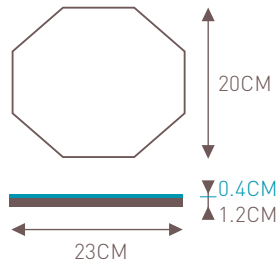

toepasbaarheid	binnen en buiten, wand en vloer
techniek	pers onder hoge druk
patroon	koperen patronen mal, minimale dikte van individuele lijnen is 2.5 mm
materialen	marmerpoeder, vermalen kiezels, pigment, cement, water
afmetingen	lengte en breedte van 30 x 30cm tot 5 x 5 cm; standaardmaat 20 x 20 cm (afwijking < 0,5mm)
dikte	1.6 cm (afwijking < 3mm)
dikte van toplaag	3 - 5 mm
gewicht	1.3 Kg per stuk (20 x 20 tegels)
hoekafwijking	max < 2°
slijtage toplaag	zoals marmer (klasse II/III) niet meer dan 0.45 G/cm ²
slipgroep certificaat	R10-R11 Inspectierapport Nr: 214-1404-1.1 (Zwitserland). Rapport op aanvraag verkrijgbaar.
breukkracht	min 1200 N
kleurechtheid	kleurecht bij gebruik binnen, buiten kan vervaging optreden
behandeling	cementtegels dienen geïmpregneerd te worden met een impregneermiddel
milieu	groen product. Er worden geen brandstoffen verbruikt tijdens het productieproces.
vorstbestendigheid	bij juist impregneren met Azule Kleurverdieper zijn de tegels vorstbestendig
voorzichtig met onderhoud	zuren, kalkverwijderaars, chloor, azijn en vetten
opslag	zuurvrij middel, groene zeep, Azule Dweilzeep
verpakking standaard	droog en vorstvrij per 12 stuks Tegels

Octagone

Hexagone

Laterna

PLINTEN

45 degrees

Curve

Maroc