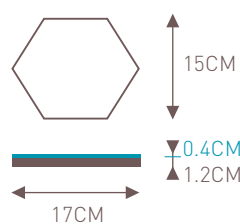

toepasbaarheid	binnen en buiten, wand en vloer
techniek	pers onder hoge druk
patroon	koperen patronen mal, minimale dikte van individuele lijnen is 2.5 mm
materialen	marmerpoeder, vermalen kiezels, pigment, cement, water
afmetingen	lengte en breedte van 30 x 30cm tot 5 x 5 cm; standaardmaat 20 x 20 cm (afwijking < 0,5mm)
dikte	1.6 cm (afwijking < 3mm)
dikte van toplaag	3 - 5 mm
gewicht	1.3 Kg per stuk (20 x 20 tegels)
hoekafwijking	max < 2°
slijtage toplaag	zoals marmer (klasse II/III) niet meer dan 0.45 G/cm ²
slipgroep certificaat	R10-R11 Inspectierapport Nr: 214-1404-1.1 (Zwitserland). Rapport op aanvraag verkrijgbaar.
breukkracht	min 1200 N
kleurechtheid	kleurecht bij gebruik binnen, buiten kan vervaging optreden
behandeling	cementtegels dienen geïmpregneerd te worden met een impregneermiddel
milieu	groen product. Er worden geen brandstoffen verbruikt tijdens het productieproces.
vorstbestendigheid	bij juist impregneren met Azule Kleurverdieper zijn de tegels vorstbestendig
voorzichtig met onderhoud	zuren, kalkverwijderaars, chloor, azijn en vetten
opslag	zuurvrij middel, groene zeep, Azule Dweilzeep
verpakking standaard	droog en vorstvrij per 12 stuks Tegels

Octagone

Hexagone

Laterna

PLINTEN

45 degrees

Curve

Maroc