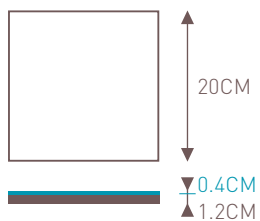

STANDAARD VORMEN