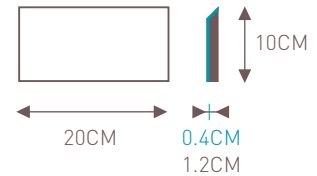

toepasbaarheid	binnen en buiten, wand en vloer
techniek	pers onder hoge druk
patroon	koperen patronen mal, minimale dikte van individuele lijnen is 2.5 mm
materialen	marmerpoeder, vermalen kiezels, pigment, cement, water
afmetingen	lengte en breedte van 30 x 30cm tot 5 x 5 cm; standaardmaat 20 x 20 cm (afwijking < 0,5mm)
dikte	1.6 cm (afwijking < 3mm)
dikte van toplaag	3 - 5 mm
gewicht	1.3 Kg per stuk (20 x 20 tegels)
hoekafwijking	max < 2°
slijtage toplaag	zoals marmer (klasse II/III) niet meer dan 0.45 G/cm ²
slipgroep certificaat	R10-R11 Inspectierapport Nr: 214-1404-1.1 (Zwitserland). Rapport op aanvraag verkrijgbaar.
breukkracht	min 1200 N
kleurechtheid	kleurecht bij gebruik binnen, buiten kan vervaging optreden
behandeling	cementtegels dienen geïmpregneerd te worden met een impregneermiddel
milieu	groen product. Er worden geen brandstoffen verbruikt tijdens het productieproces.
vorstbestendigheid	bij juist impregneren met Azule Kleurverdieper zijn de tegels vorstbestendig
voorzichtig met onderhoud	zuren, kalkverwijderaars, chloor, azijn en vetten
opslag	zuurvrij middel, groene zeep, Azule Dweilzeep
verpakking standaard	droog en vorstvrij per 12 stuks Tegels

Octagone

Hexagone

Laterna

PLINTEN

45 degrees

Curve

Maroc