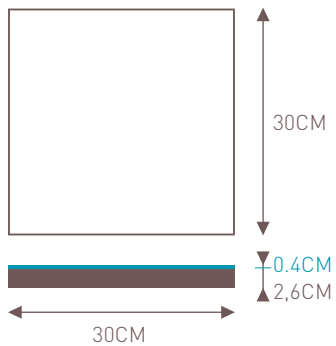

BESTEKTEKENING 1:10

AZULE CEMENTTEGELS

HANDMADE QUALITY TILES
ETHNIC VINTAGE

STANDAARD VORMEN