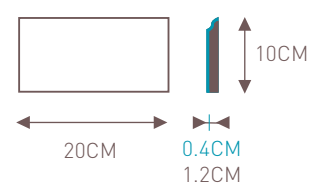

toepasbaarheid	binnen en buiten, wand en vloer
techniek	pers onder hoge druk
patroon	koperen patronen mal, minimale dikte van individuele lijnen is 2.5 mm
materialen	marmerpoeder, vermalen kiezels, pigment, cement, water
afmetingen	lengte en breedte van 30 x 30cm tot 5 x 5 cm; standaardmaat 20 x 20 cm (afwijking < 0,5mm)
dikte	1.6 cm (afwijking < 3mm)
dikte van toplaag	3 - 5 mm
gewicht	1.3 Kg per stuk (20 x 20 tegels)
hoekafwijking	max < 2°
slijtage toplaag	zoals marmer (klasse II/III) niet meer dan 0.45 G/cm ²
slipgroep certificaat	R10-R11 Inspectierapport Nr: 214-1404-1.1 (Zwitserland). Rapport op aanvraag verkrijgbaar.
breukkracht	min 1200 N
kleurechtheid	kleurecht bij gebruik binnen, buiten kan vervaging optreden
behandeling	cementtegels dienen geïmpregneerd te worden met een impregneermiddel
milieu	groen product. Er worden geen brandstoffen verbruikt tijdens het productieproces.
vorstbestendigheid	bij juist impregneren met Azule Kleurverdieper zijn de tegels vorstbestendig
voorzichtig met onderhoud	zuren, kalkverwijderaars, chloor, azijn en vetten
opslag	zuurvrij middel, groene zeep, Azule Dweilzeep
verpakking standaard	droog en vorstvrij per 12 stuks Tegels

Octagone

Hexagone

Laterna

PLINTEN

45 degrees

Curve

Maroc