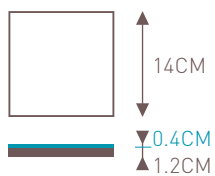

STANDAARD VORMEN