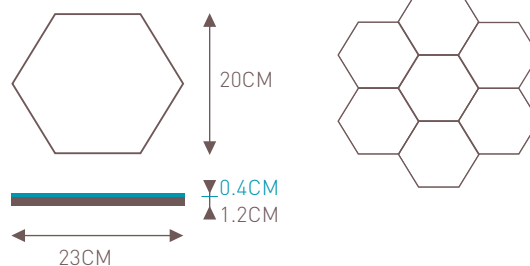

toepasbaarheid	binnen en buiten, wand en vloer
techniek	pers onder hoge druk
patroon	koperen patronen mal, minimale dikte van individuele lijnen is 2.5 mm
materialen	marmerpoeder, vermalen kiezels, pigment, cement, water
afmetingen	lengte en breedte van 30 x 30cm tot 5 x 5 cm; standaardmaat 20 x 20 cm (afwijking < 0,5mm)
dikte	1.6 cm (afwijking < 3mm)
dikte van toplaag	3 - 5 mm
gewicht	1.3 Kg per stuk (20 x 20 tegels)
hoekafwijking	max < 2°
slijtage toplaag	zoals marmer (klasse II/III) niet meer dan 0.45 G/cm ²
slipgroep certificaat	R10-R11 Inspectierapport Nr: 214-1404-1.1 (Zwitserland). Rapport op aanvraag verkrijgbaar.
breukkracht	min 1200 N
kleurechtheid	kleurecht bij gebruik binnen, buiten kan vervaging optreden
behandeling	cementtegels dienen geïmpregneerd te worden met een impregneermiddel
milieu	groen product. Er worden geen brandstoffen verbruikt tijdens het productieproces.
vorstbestendigheid	bij juist impregneren met Azule Kleurverdieper zijn de tegels vorstbestendig
voorzichtig met onderhoud	zuren, kalkverwijderaars, chloor, azijn en vetten
opslag	zuurvrij middel, groene zeep, Azule Dweilzeep
verpakking standaard	droog en vorstvrij per 12 stuks Tegels

Octagone

Hexagone

Laterna

PLINTEN

45 degrees

Curve

Maroc