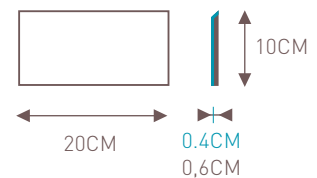

toepasbaarheid	binnen en buiten, wand en vloer
techniek	pers onder hoge druk
patroon	koperen patronen mal, minimale dikte van individuele lijnen is 2.5 mm
materialen	marmerpoeder, vermalen kiezels, pigment, cement, water
afmetingen	lengte en breedte van 30 x 30cm tot 5 x 5 cm; standaardmaat 20 x 20 cm (afwijking < 0,5mm)
dikte	1.6 cm (afwijking < 3mm)
dikte van toplaag	3 - 5 mm
gewicht	1.3 Kg per stuk (20 x 20 tegels)
hoekafwijking	max < 2°
slijtage toplaag	zoals marmer (klasse II/III) niet meer dan 0.45 G/cm ²
slipgroep certificaat	R10-R11 Inspectierapport Nr: 214-1404-1.1 (Zwitserland). Rapport op aanvraag verkrijgbaar.
breukkracht	min 1200 N
kleurechtheid	kleurecht bij gebruik binnen, buiten kan vervaging optreden
behandeling	cementtegels dienen geïmpregneerd te worden met een impregneermiddel
milieu	groen product. Er worden geen brandstoffen verbruikt tijdens het productieproces.
vorstbestendigheid	bij juist impregneren met Azule Kleurverdieper zijn de tegels vorstbestendig
voorzichtig met onderhoud	zuren, kalkverwijderaars, chloor, azijn en vetten
opslag	zuurvrij middel, groene zeep, Azule Dweilzeep
verpakking standaard	droog en vorstvrij per 12 stuks Tegels

Octagone

Hexagone

Laterna

PLINTEN

45 degrees

Curve

Maroc