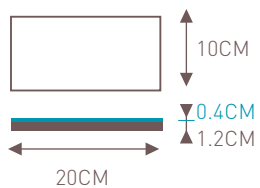

STANDAARD VORMEN