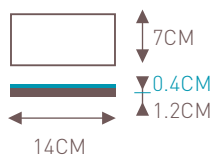

STANDAARD VORMEN