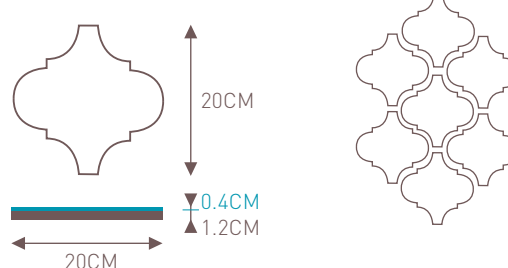

toepasbaarheid	binnen en buiten, wand en vloer
techniek	pers onder hoge druk
patroon	koperen patronen mal, minimale dikte van individuele lijnen is 2.5 mm
materialen	marmerpoeder, vermalen kiezels, pigment, cement, water
afmetingen	lengte en breedte van 30 x 30cm tot 5 x 5 cm; standaardmaat 20 x 20 cm (afwijking < 0,5mm)
dikte	1.6 cm (afwijking < 3mm)
dikte van toplaag	3 - 5 mm
gewicht	1.3 Kg per stuk (20 x 20 tegels)
hoekafwijking	max < 2°
slijtage toplaag	zoals marmer (klasse II/III) niet meer dan 0.45 G/cm ²
slipgroep certificaat	R10-R11 Inspectierapport Nr: 214-1404-1.1 (Zwitserland). Rapport op aanvraag verkrijgbaar.
breukkracht	min 1200 N
kleurechtheid	kleurecht bij gebruik binnen, buiten kan vervaging optreden
behandeling	cementtegels dienen geïmpregneerd te worden met een impregneermiddel
milieu	groen product. Er worden geen brandstoffen verbruikt tijdens het productieproces.
vorstbestendigheid	bij juist impregneren met Azule Kleurverdieper zijn de tegels vorstbestendig
voorzichtig met onderhoud	zuren, kalkverwijderaars, chloor, azijn en vetten
opslag	zuurvrij middel, groene zeep, Azule Dweilzeep
verpakking standaard	droog en vorstvrij per 12 stuks Tegels

Octagone

Hexagone

Laterna

PLINTEN

45 degrees

Curve

Maroc