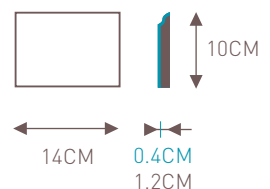

toepasbaarheid	binnen en buiten, wand en vloer
techniek	pers onder hoge druk
patroon	koperen patronen mal, minimale dikte van individuele lijnen is 2.5 mm
materialen	marmerpoeder, vermalen kiezels, pigment, cement, water
afmetingen	lengte en breedte van 30 x 30cm tot 5 x 5 cm; standaardmaat 20 x 20 cm (afwijking < 0,5mm)
dikte	1.6 cm (afwijking < 3mm)
dikte van toplaag	3 - 5 mm
gewicht	1.3 Kg per stuk (20 x 20 tegels)
hoekafwijking	max < 2°
slijtage toplaag	zoals marmer (klasse II/III) niet meer dan 0.45 G/cm ²
slipgroep certificaat	R10-R11 Inspectierapport Nr: 214-1404-1.1 (Zwitserland). Rapport op aanvraag verkrijgbaar.
breukkracht	min 1200 N
kleurechtheid	kleurecht bij gebruik binnen, buiten kan vervaging optreden
behandeling	cementtegels dienen geïmpregneerd te worden met een impregneermiddel
milieu	groen product. Er worden geen brandstoffen verbruikt tijdens het productieproces.
vorstbestendigheid	bij juist impregneren met Azule Kleurverdieper zijn de tegels vorstbestendig
voorzichtig met onderhoud	zuren, kalkverwijderaars, chloor, azijn en vetten
opslag	zuurvrij middel, groene zeep, Azule Dweilzeep
verpakking standaard	droog en vorstvrij per 12 stuks Tegels

Octagone

Hexagone

Laterna

PLINTEN

45 degrees

Curve

Maroc